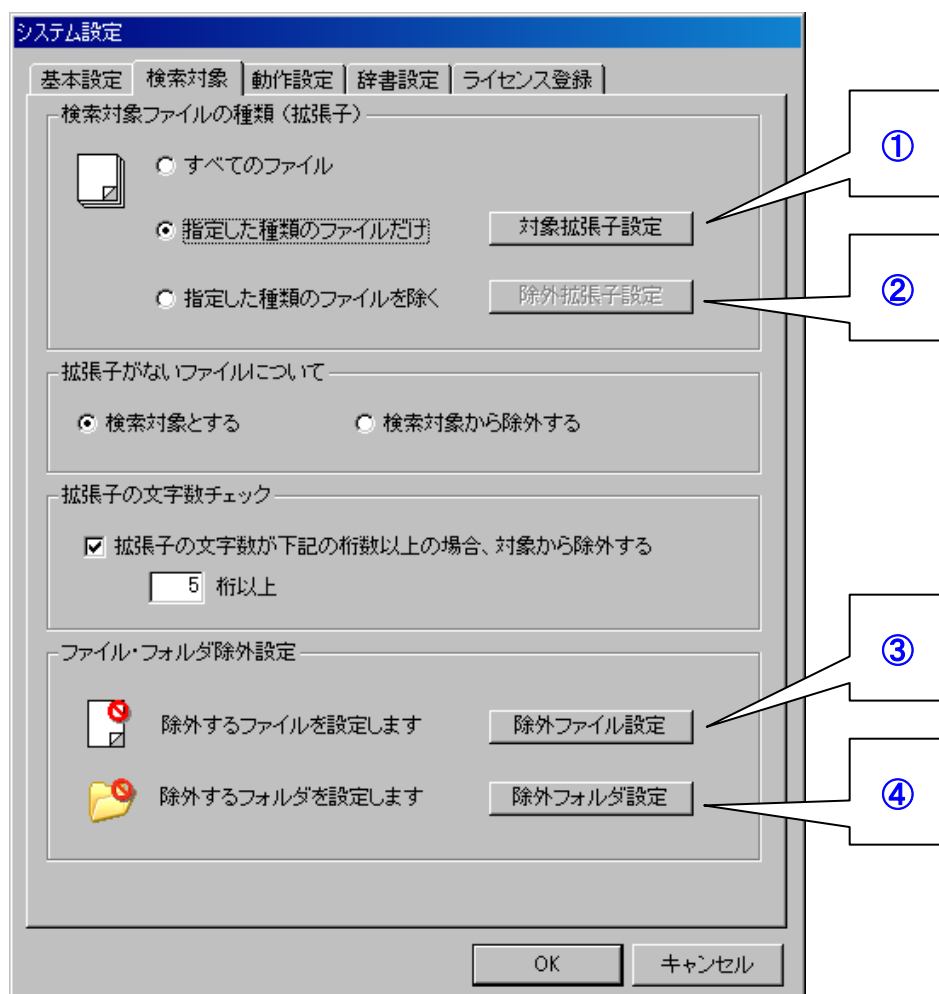

検索対象の拡張子、除外ファイル・フォルダの設定ファイルについて

検索対象の拡張子、除外ファイル・フォルダの設定ファイルは以下の通りです。

1. システム設定画面

検索対象ファイルの種類（拡張子）

- ①対象拡張子設定 . . . EXT_INC.PID
- ②除外拡張子設定 . . . EXT_EXC.PID

ファイル・フォルダ除外設定

- ③除外ファイル設定 . . . FILE_EXC.PID
- ④除外フォルダ設定 . . . FLDR_EXC.PID