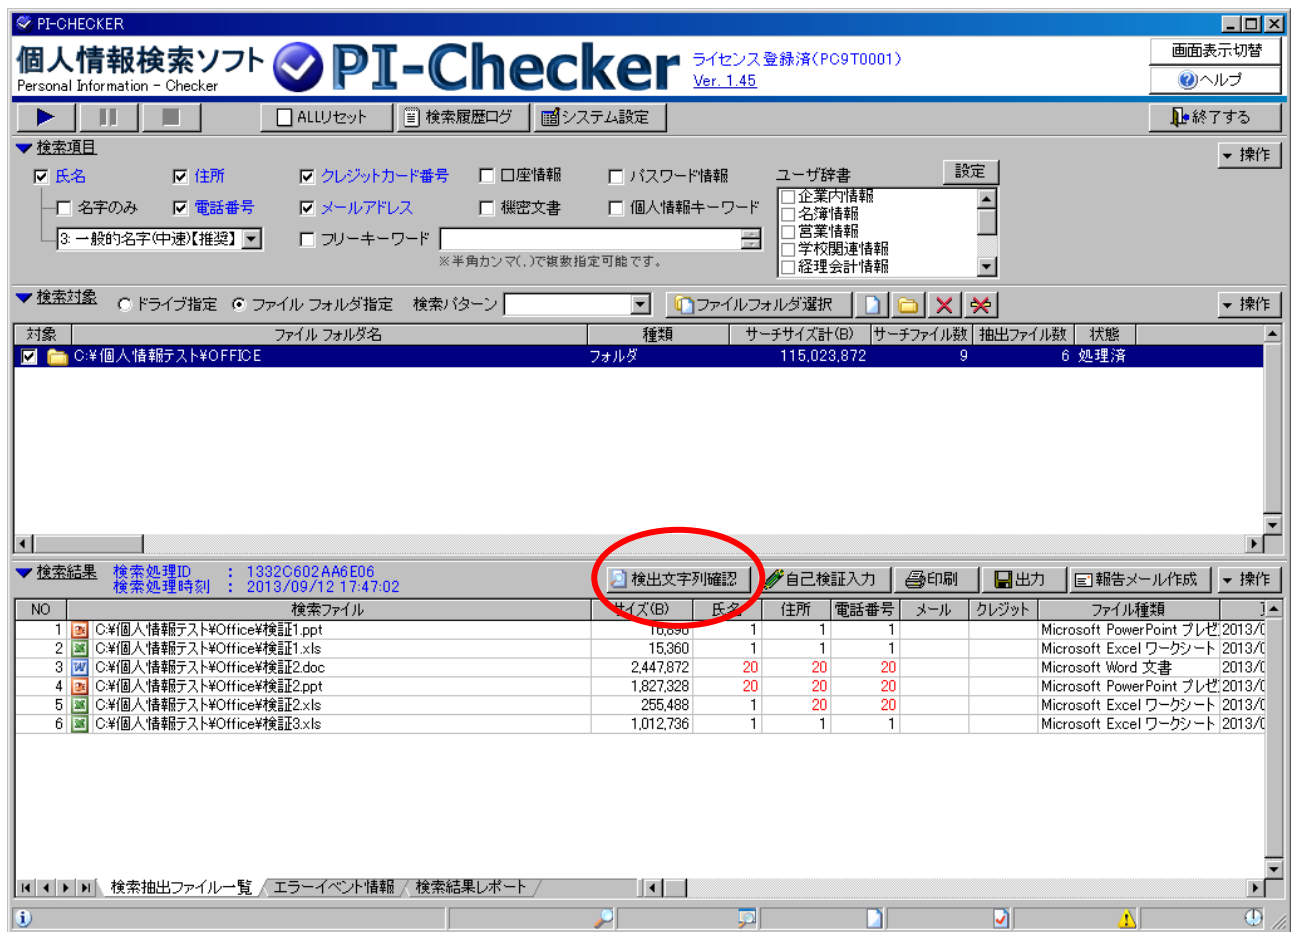

## 検出文字列確認機能について

個人情報検索処理後に検索結果内容を確認する方法として、新たに検出文字列確認機能を追加しました。  
これまでは検索抽出ファイル一覧を見て件数の上にマウスを近づけることで検出文字列を確認することができました。  
今回からはそれに加えて、検出文字列を一覧画面で確認できるようになりました。

## メイン画面

上の図のように「検出文字列確認ボタン」が追加されました。

「検出文字列確認ボタン」をクリックします。

検出文字列確認画面

NO	検出ファイル	サイズ(B)	検出項目	検出件数	検出文字列
1	C:\*個人情報テスト\Office*検証1.ppt	16,896	[氏名]	1	山田 太郎
			[住所]	1	福岡市中央区天神
			[電話番号]	1	092-111-1234
2	C:\*個人情報テスト\Office*検証1.xls	15,360	[氏名]	1	山田 太郎
			[住所]	1	福岡市中央区天神
			[電話番号]	1	092-111-2096
3	C:\*個人情報テスト\Office*検証2.doc	2,447,872	[氏名]	20	山田 太郎
			[住所]	20	福岡市中央区天神
			[電話番号]	20	092-111-2096
4	C:\*個人情報テスト\Office*検証2.ppt	1,827,328	[氏名]	20	山田 太郎
			[住所]	20	福岡市中央区天神
			[電話番号]	20	092-111-1234
5	C:\*個人情報テスト\Office*検証2.xls	255,488	[氏名]	1	山田 太郎
			[住所]	20	福岡市中央区天神
			[電話番号]	20	092-111-1753
					092-111-1754
					092-111-1755
					092-111-1756
					092-111-1757
					092-111-1758
					092-111-1759
					092-111-1760
					092-111-1761
					092-111-1762
					092-111-1763
					092-111-1764
					092-111-1765
					092-111-1766
					092-111-1767
					092-111-1768
					092-111-1769
					092-111-1770
					092-111-1771
					092-111-1772
6	C:\*個人情報テスト\Office*検証3.xls	1,012,736	[氏名]	1	山田 太郎
			[住所]	1	福岡市中央区天神
			[電話番号]	1	092-111-2096

※表示されているデータはテスト用に作成されたものです。

上の図のように、検出ファイルごとに検出された項目名と件数と検出文字列が一覧表示されます。

検出文字列が一覧表示されているので、スクロールバーを動かして検出された内容を一目で確認することができます。

また、検出文字列は1つのファイルにつき、検出件数に関わらず最大500文字程度まで表示されます。

1つのファイルに大量の個人情報が検出されても、最大表示可能文字数を超えた情報は表示されません。