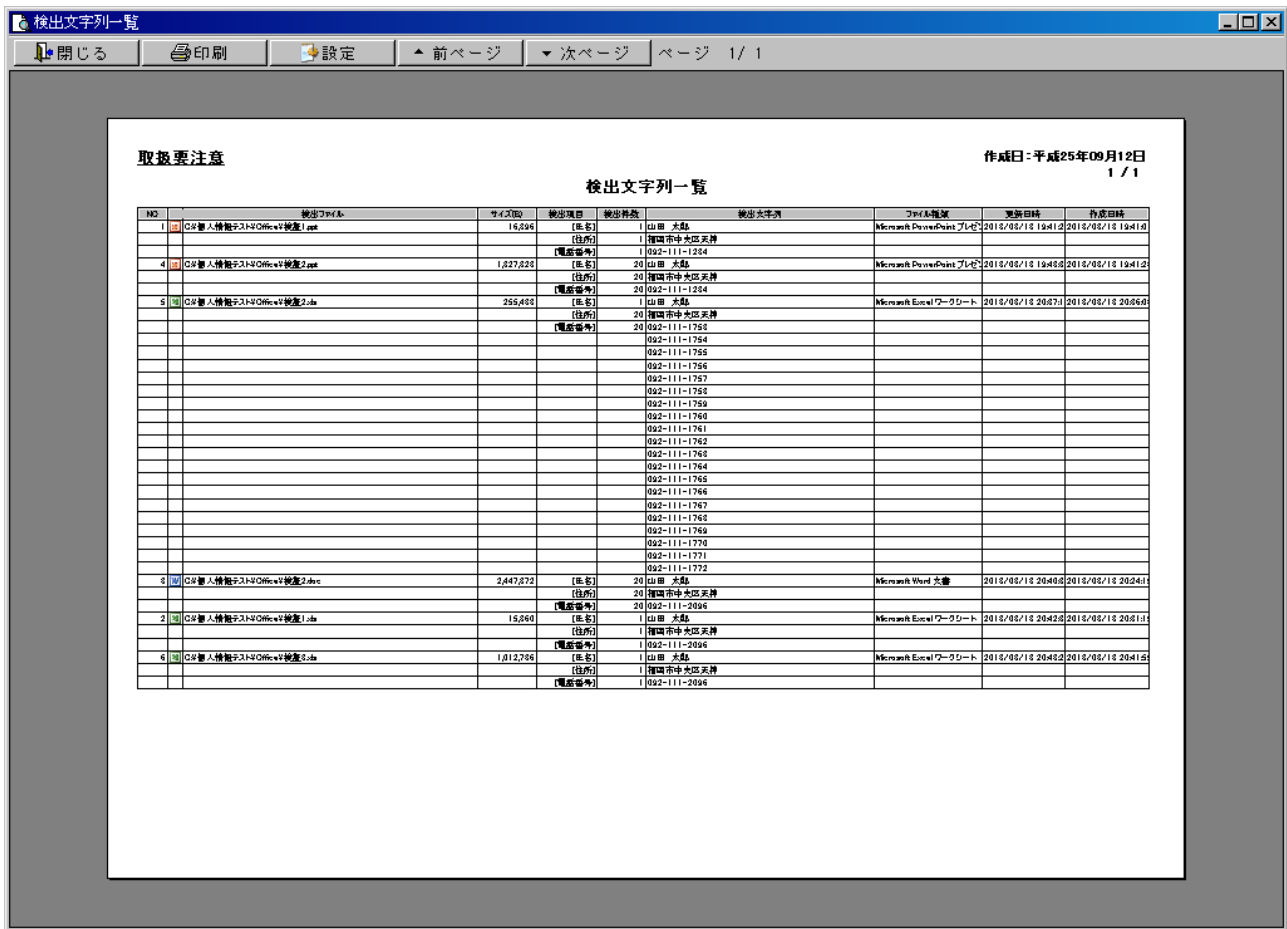

## メイン画面

上の図のように「検出文字列確認ボタン」が追加されました。

「検出文字列確認ボタン」をクリックします。

検出文字列確認画面

NO	検出ファイル	サイズ(B)	検出項目	検出件数	検出文字列
1	C:\*個人情報テスト\Office*検証1.ppt	16,896	[氏名]	1	山田 太郎
			[住所]	1	福岡市中央区天神
			[電話番号]	1	092-111-1234
2	C:\*個人情報テスト\Office*検証1.xls	15,360	[氏名]	1	山田 太郎
			[住所]	1	福岡市中央区天神
			[電話番号]	1	092-111-2096
3	C:\*個人情報テスト\Office*検証2.doc	2,447,872	[氏名]	20	山田 太郎
			[住所]	20	福岡市中央区天神
			[電話番号]	20	092-111-2096
4	C:\*個人情報テスト\Office*検証2.ppt	1,827,328	[氏名]	20	山田 太郎
			[住所]	20	福岡市中央区天神
			[電話番号]	20	092-111-1234
5	C:\*個人情報テスト\Office*検証2.xls	255,488	[氏名]	1	山田 太郎
			[住所]	20	福岡市中央区天神
			[電話番号]	20	092-111-1753
					092-111-1754
					092-111-1755
					092-111-1756
					092-111-1757
					092-111-1758
					092-111-1759
					092-111-1760
					092-111-1761
					092-111-1762
					092-111-1763
					092-111-1764
					092-111-1765
					092-111-1766
					092-111-1767
					092-111-1768
					092-111-1769
					092-111-1770
					092-111-1771
					092-111-1772
6	C:\*個人情報テスト\Office*検証3.xls	1,012,736	[氏名]	1	山田 太郎
			[住所]	1	福岡市中央区天神
			[電話番号]	1	092-111-2096

※表示されているデータはテスト用に作成されたものです。

上の図のように、検出ファイルごとに検出された項目名と件数と検出文字列が一覧表示されます。

検出文字列が一覧表示されているので、スクロールバーを動かして検出された内容を一目で確認することができます。

また、検出文字列は1つのファイルにつき、検出件数に関わらず最大500文字程度まで表示されます。

1つのファイルに大量の個人情報が検出されても、最大表示可能文字数を超えた情報は表示されません。

あくまでも検出文字列の内容を一目で確認できる機能としてご利用下さい。

印刷ボタンをクリックすると印刷プレビュー画面が表示され一覧を印刷することができます。

検出文字列印刷プレビュー画面

検出文字列一覧の印刷プレビュー画面です。

印刷物は個人情報データに該当する可能性がきわめて高いので、その取り扱いには十分お気をつけ下さい。

印刷後、利用目的が終了した場合は、社内ルールに従って必ずシュレッター等で処分して下さい。